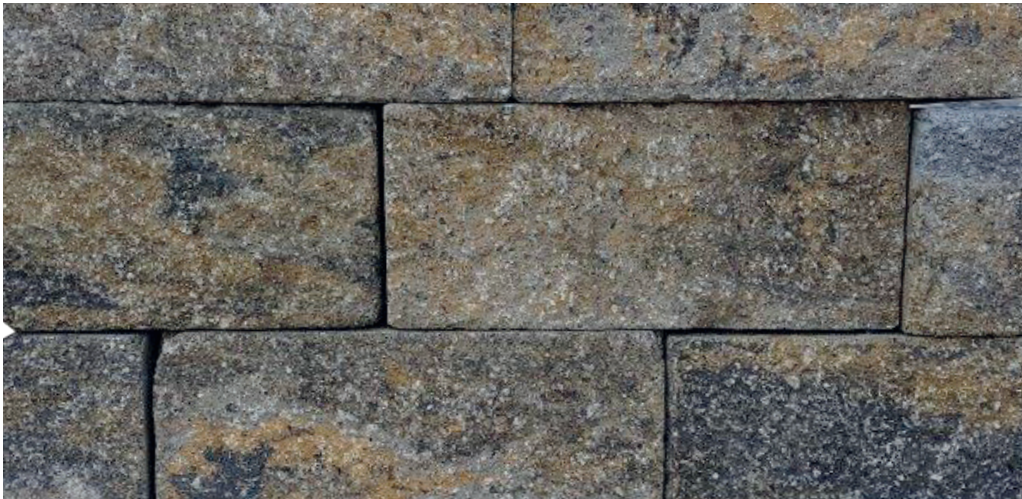

Gemeinsam Werte schaffen.

BURGHOF MAUERBLOCK ANTIK

Produktdatenblatt

Beim Burghof Mauerblock handelt es sich um ein Uniformat mit einer einheitlichen Steingröße. Die Sichtflächen der BACHL Spaltsteinmauer zeigen sich in feinstrukturiertes Natursteinoptik. Bachl-Spaltsteinmauersysteme sind grundsätzlich beidseitig gespalten und eignen sich somit optimal für freistehende Maueranlagen und Befestigungen.

Eigenschaften:

- erfüllt DIN 13198
- bruchrau, gealtert
- Oberfläche gespalten
- hydrophobiert

Muster

muschelkalk nuanciert

grau-anthrazit nuanciert

sandstein gelb-rot nuanciert

Abmessungen in cm			Gewicht ca. kg / Stück	Bedarf Stück lfm	Bedarf Stück m ²
Länge	Breite	Höhe			
Normalstein					
35	25	15	30,30	2,86	19
Endstein groß					
25	25	15	21,70		
Endstein klein					
10	25	15	9		
Eckstein					
35	25	15	30,30		
Abdeckplatte					
80	35	8	51,80		
75	35	8	48,50		

Durch besondere Witterungsbedingungen kann es zu Ausblühungen kommen, die als weißlicher Belag / Kondensstreifen in Erscheinung treten. Dabei handelt es sich um harmlose Kalkablagerungen an der Oberfläche. Ausblühungen sind technisch nicht vermeidbar und stellen keine Minderung der Produktqualität dar. Sie berechtigen deswegen nicht zu Reklamationen.